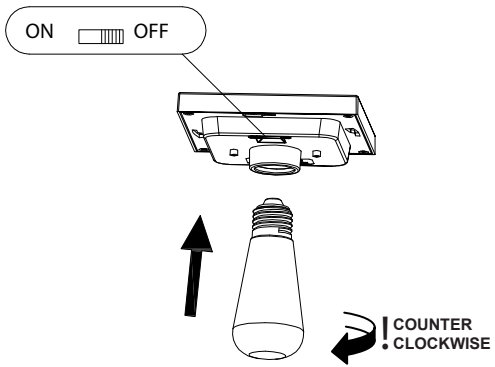

LUXFORM

LIGHTING

SOLAR WALL LIGHT AMSTERDAM

30
LUMEN

LUXFORM
LIGHTING

LUXFORM GLOBAL BV TRANSPORTSTRAAT 1, 8263BW KAMPEN, THE NETHERLANDS

BATTERY REPLACEMENT
 BATTERIEERSATZ
 REMPLACEMENT DE LA BATTERIE
 BATTERIJ VERVANGING