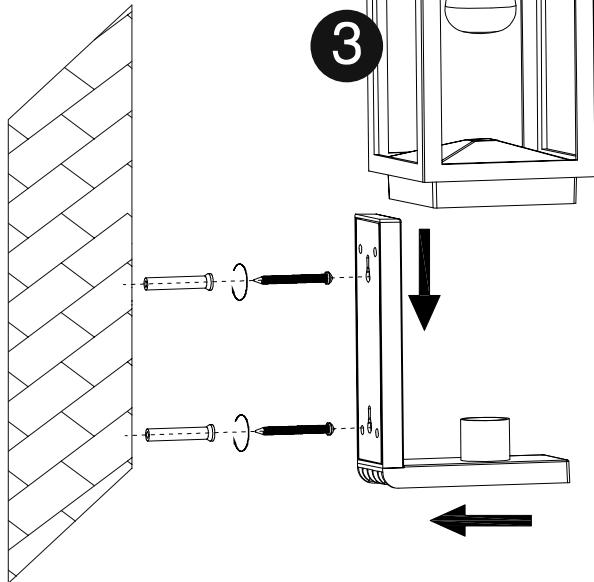

LUXFORM

LIGHTING

SOLAR WALL LIGHT AMSTERDAM

30
LUMEN

LUXFORM
LIGHTING

LUXFORM GLOBAL BV TRANSPORTSTRAAT 1, 8263BW KAMPEN, THE NETHERLANDS

BATTERY REPLACEMENT
 BATTERIEERSATZ
 REMPLACEMENT DE LA BATTERIE
 BATTERIJ VERVANGING