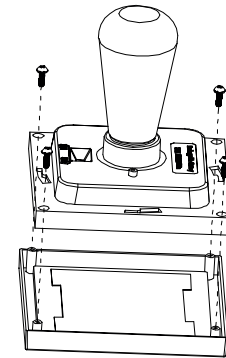

LUXFORM

LIGHTING

SOLAR WALL LIGHT AMSTERDAM

30
LUMEN

LUXFORM
LIGHTING

LUXFORM GLOBAL BV TRANSPORTSTRAAT 1, 8263BW KAMPEN, THE NETHERLANDS

BATTERY REPLACEMENT
 BATTERIEERSATZ
 REMPLACEMENT DE LA BATTERIE
 BATTERIJ VERVANGING